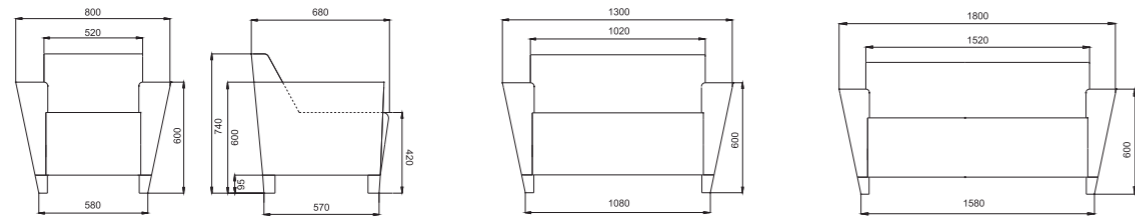

- سازه مبل: چوبی.
- پایه: چوبی با پوشش رنگ مشکی.
- فوم: فوم پلی یورتان ( فوم سرد).
- روکش: قابلیت انتخاب روکش از انواع چرم و پارچه.

Dimansions

■ V50 series

■ V53

■ V58

■ N50 series

■ N53 N53i

■ N58 - N58i