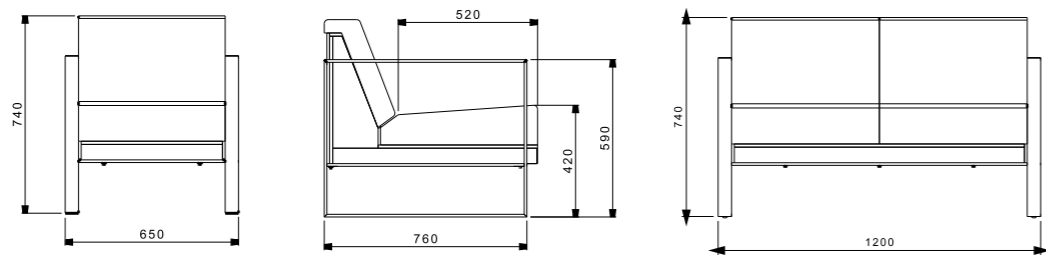

- سازه مبل: چوبی.
- پایه: چوبی با پوشش رنگ مشکی.
- فوم: فوم پلی یورتان ( فوم سرد).
- روکش: قابلیت انتخاب روکش از انواع چرم و پارچه.

Dimansions

■ V50 series

■ V53

■ V58

■ N50 series

■ N53 N53i

■ N58 - N58i