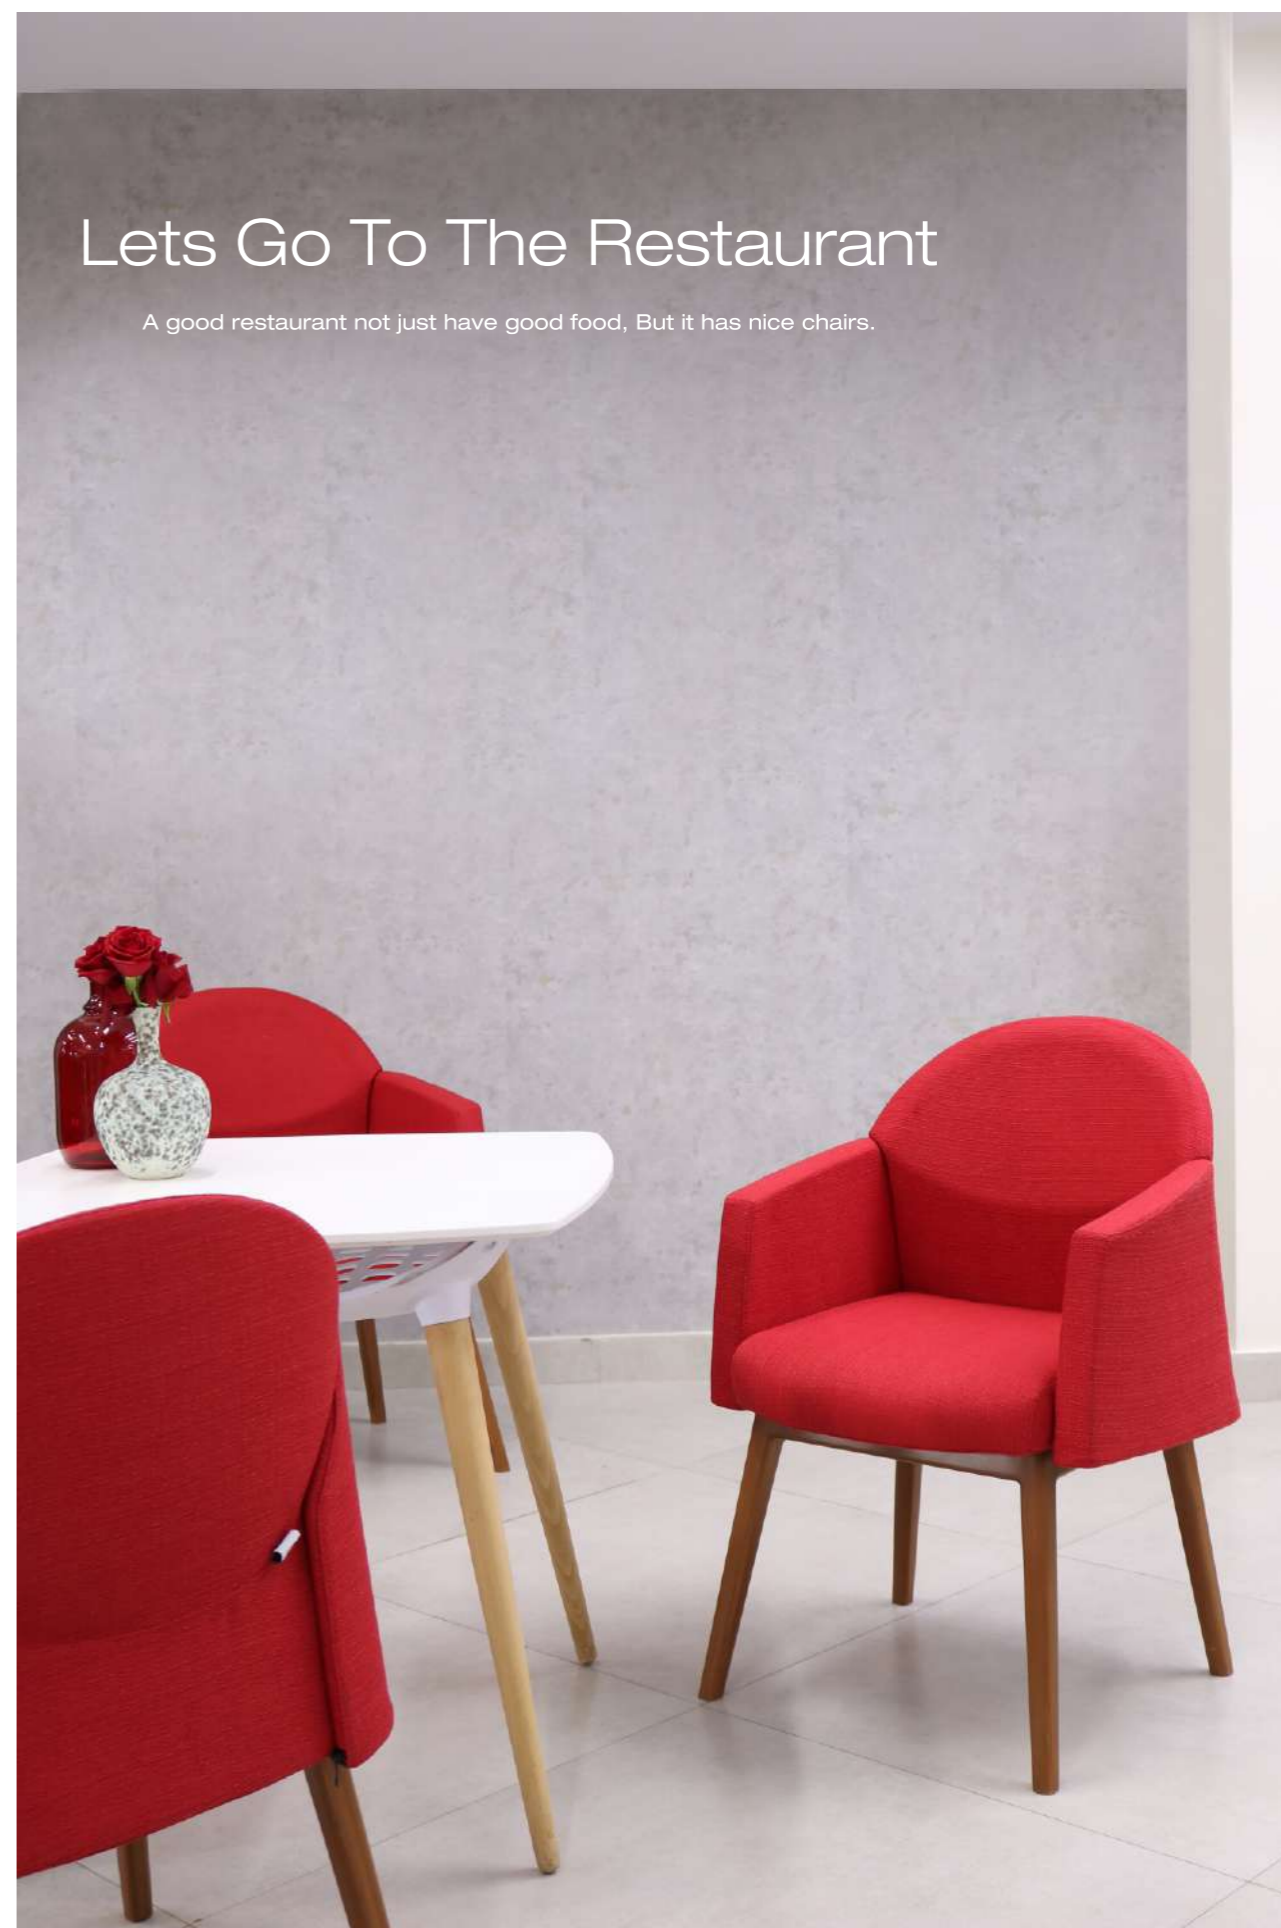

Lets Go To The Restaurant

A good restaurant not just have good food, But it has nice chairs.