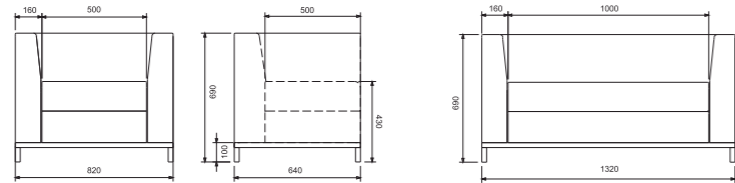

Dimansions

■ N73

■ N78

Dimansions

■ D30 series